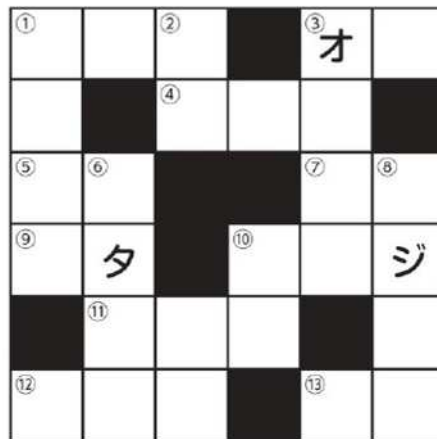

ヨコのカギ

- ① 洋菓子
- ③ 菓子を〇〇に詰める
- ④ 電子式の料理台
- ⑤ 鷹匠が使った鳥
- ⑦ 刀剣を入れる筒
- ⑨ 平たい木材
- ⑩ 書き順に注意
- ⑪ 田畑に立てる人形
- ⑫ ⇔ 北
- ⑬ ⇔ 多忙

解答

↑ 130th ありがとう ↓

LINE 公式アカウント
友達募集中!

ともだちになってね♪
登録はコチラ

キャンペーンのお得情報や限定クーポンが、GET 出来ます!! ワークショップ予約や無料の見積も依頼できます。
※クーポンと他の割引は併用できません※

畳・ふすま・障子・あみ戸... などなど
「住まいの困った」は何でも相談!!

TEL 0120-195-622

有限会社 田中畳店

石巻市大街道北3丁目3-39